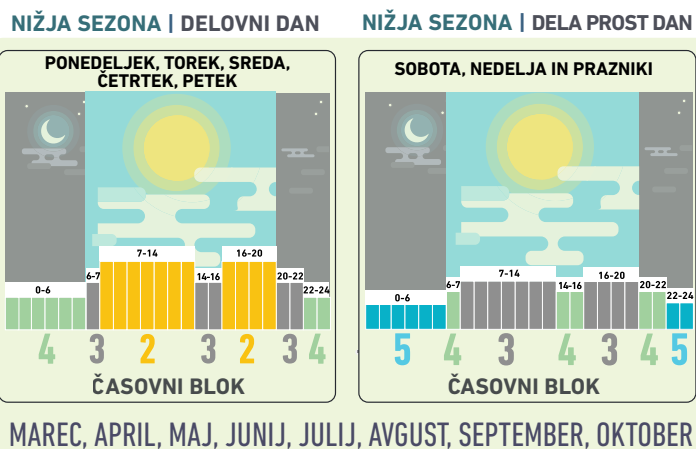

PRIMER IZRAČUNA OMREŽNINE ZA OKTOBER 2024

Osnovni podatki o odjemalcu in omrežnini:

- **Gospodinjiski odjemalec s toplotno črpalko:** 4-člansko gospodinjstvo (uporabniška skupina 0)
- **Dogovorjena moč:** 8,2 kW v časovnem bloku 1 in 8,8 kW v časovnih blokih 2–5
- **Prezeta energija iz omrežja v oktobru:**
123 kWh v časovnem bloku 2
155 kWh v časovnem bloku 3
240 kWh v časovnem bloku 4
89 kWh v časovnem bloku 5
- **Letna poraba električne energije:** cca. 9.000 kWh
- **Omrežnina za oktober 2024:** 20,72 EUR brez DDV (25,27 EUR z 22-odstotnim DDV)

Veljavni časovni bloki v oktobru (znotraj dneva in nižje sezone):

Tarifne postavke omrežnine v izbrani uporabniški skupini v posameznem časovnem bloku

Uporabniška skupina 0	Časovni blok	Tarifna postavka za moč [EUR/kW/mesec]	Tarifna postavka za energijo [EUR/kWh]
Gospodinjiski odjem, mali poslovni odjem s priključno močjo do 43 kW, ostali odjem na na nizki napetosti (NN)	1	3,61324	0,01958
	2	0,88240	0,01844
	3	0,19137	0,01837
	4	0,01316	0,01838
	5	0,00000	0,01847

Časovni blok 1 nastopi samo v višji sezoni. Pojavi se zgolj v izračunu omrežnine za november, december, januar in februar, zato ga v izračunu za oktober in ostale mesece nižje sezone ni.

Nasvete za odgovorno in varčno uporabo električne energije najdete na spletnih straneh: www.porabimanj.info/ in www.trajnostnaenergija.si/