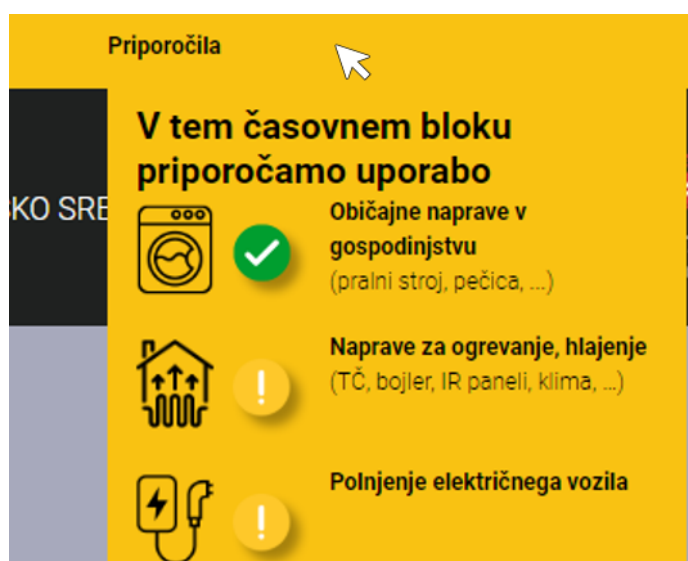

- Ob prehodu kurzorja čez priporočila (4) se prikaže nasvet rabe naprav v gospodinjstvu.