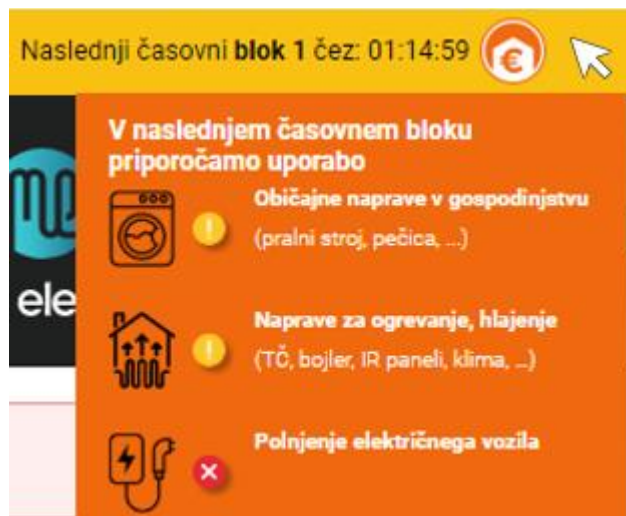

- Ob prehodu kurzorja čez naslednji časovni blok (5) se prikaže nasvet rabe naprav v gospodinjstvu v naslednjem veljavnem časovnem bloku.

Ikone ob napravah pomenijo naslednje:

- - Pri uporabi naprav ni posebnih omejitev, v nekaterih primerih se priporoča povečanje uporabe naprav.
- - Priporoča se pazljiva oz. pogojena uporaba naprav s predlogom zamika uporabe v cenejši časovni blok.
- - Priporoča se zmanjševanje uporabe ali pa se uporaba naprave odsvetuje.

Ob informaciji o naslednjem časovnem bloku se v realnem času do sekunde natančno odšteva čas do nastopa naslednjega časovnega bloka.