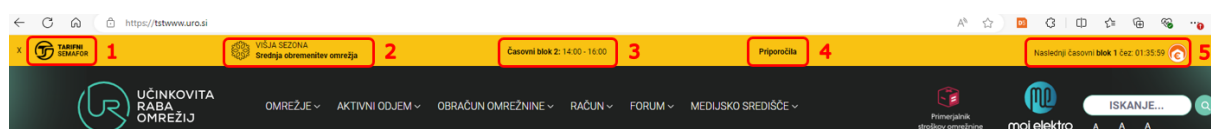

**TARIFNI
SEMAFOR**

Navodila za uporabo

Tarifni semafor je spletna aplikacija v obliki interaktivne pasice, ki se nahaja na vrhu spletne strani [URO](https://tstwww.uro.si). Obiskovalcu omogoča sprotno informiranje o značilnostih trenutno veljavne sezone in trajanju časovnega bloka, mu podaja preproste vizualne namige za učinkovito uporabo omrežja ter časovno signalizira nastop naslednjega časovnega bloka.

Prikaže se takoj ob odprtju spletnega portala [URO](https://tstwww.uro.si) in ostane prikazana na vseh podstraneh spletne strani.

V primeru, da se pasica ne prikaže v celotni širini spletne strani je potrebno kliknit na logo tarifnega semaforja. Barva le tega se razlikuje glede na to kateri časovni blok je trenutno aktiven.

Tarifni semafor prikazuje informacije v realnem času, torej glede na trenutni datum in čas. Prikazane so naslednje postavke:

1. LOGO tarifnega semaforja;
2. Trenutna sezona in trenutna obremenitev omrežja;
3. Trenutni časovni blok in urni interval veljavnosti tega časovnega bloka;
4. Priporočila za uporabo naprav v trenutnem časovnem bloku;
5. Naslednji časovni blok, čas, do trenutka, ko ta časovni blok nastopi in zvišanje/znižanje cene ob spremembi na naslednji časovni blok.